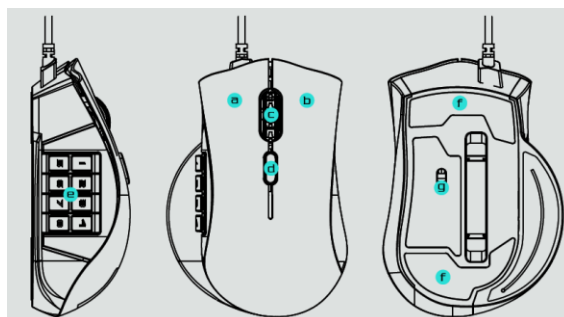

Кратко ръководство на потребителя за оптична мишка Thermaltake Nemesis Switch RGB

I. Главни характеристики:

- A. Ляв бутон
- B. Десен бутон
- C. Високо прецизен скрол бутон
- D. Превключвател за смяна на профил
- E. Революционна патентована система за превключване на клавиши
- F. Тефлонови крачета на мишка
- G. 1200 DPI оптичен сензор на гейминг ниво

II. Системни изисквания:

- Компютър със свободен USB порт
- Windows XP/ Vista/ Win 7/ Win 8/ Win 10
- 30 MB свободно пространство на твърдия диск

III. Спецификации:

- Интерфейс: USB
- Операционна система: Windows XP/ Vista/ Win 7/ Win 8/ Win 10
- Брой на макро клавиши: 16
- DPI сензор: 12000 DPI
- Дължина на USB кабел: 1.8 м
- Размери: 116 X 81 X 44 мм