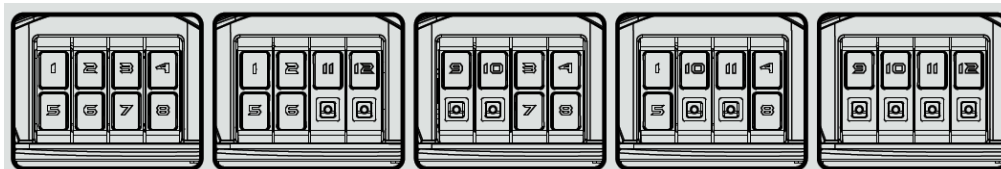

IV. Употреба:

Контролна система за смяна на клавиши:

Революционната патентова система за превключване на клавишите ви позволява да настроите до цели 12 клавиша според личните ви предпочитания.

Настройка на система за превключване на клавиши:

Стъпка 1: Дръпнете плъзгачия се бутон в долната част на мишката, за да отключите клавиатурата.

Стъпка 2: Превключете клавишите като завъртите вертикално всеки от четирите плъзгачи се бутон за желаната от вас клавишна комбинация.